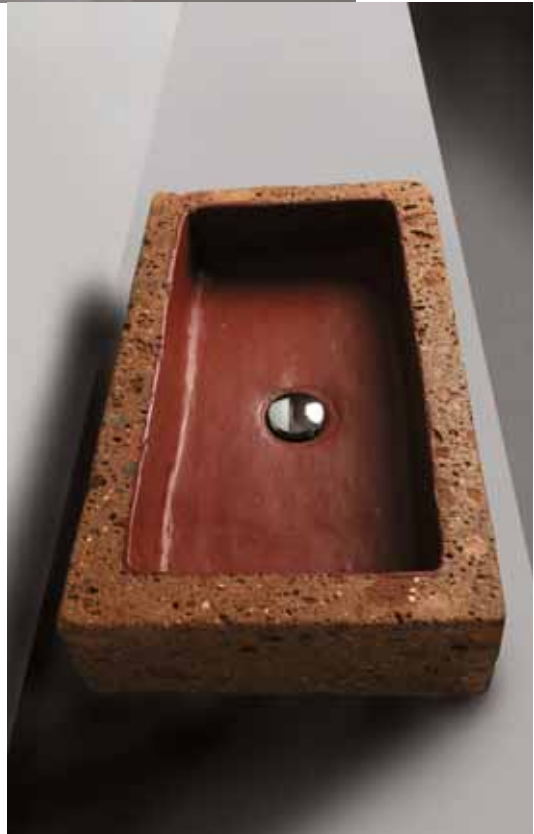

CIVITA  
angeletti ruzza design

AZZURRA  
riscopri la purezza

01. lavabo rettangolare CIVITA bianco CIV 60/BCO in tufo con trattamento antispolvero. la vasca interna è trattata con antimacchia e impermeabilizzata.  
 CIVITA rectangular tuff washbasin CIV 60/BCO with anti-dust treatment. The internal tank is treated with stain-resistant and waterproof.

02.

03.

04.

05.

- 02.lavabo rettangolare CIVITA con vasca interna blu scuro CIV 60/BLU / CIVITA rectangular washbasin with deep blue internal tank CIV 60/BLU  
03.lavabo rettangolare CIVITA con vasca interna bianco neve CIV 60/BCO / CIVITA rectangular washbasin with snow white internal tank CIV 60/BCO  
04.lavabo rettangolare CIVITA con vasca interna rosso rubino CIV 60/RO / CIVITA rectangular basin with ruby-red internal tank CIV 60/RO  
05.lavabi tondi CIVITA con vasca interna bianco neve CIV 44/BCO / CIVITA round washbasins with snow white internal tank CIV 44/BCO

**area tecnica**  
technical area

N.B.: il lavabo Civita essendo un prodotto realizzato con materiali naturali e lavorato a mano può subire variazioni di misure

N.B.: since Civita washbasin is hand made and manufactured with natural materials, its size can be subject to change

#### DESCRIZIONE

Lavabo CIVITA con vasca interna bianco  
cod. CIV44/BCO

Lavabo CIVITA con vasca interna rosso  
cod. CIV44/RO

Lavabo CIVITA con vasca interna blu  
cod. CIV44/BLU