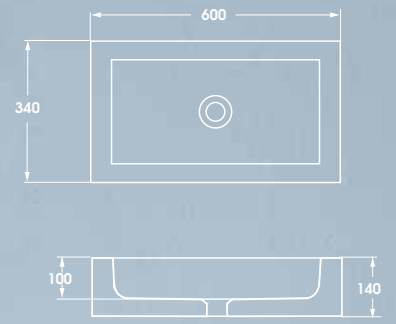

CIVITA  
angeletti ruzza design

AZZURRA  
riscopri la purezza

01. lavabo rettangolare CIVITA bianco CIV 60/BCO in tufo con trattamento antispolvero. la vasca interna è trattata con antimacchia e impermeabilizzata.  
 CIVITA rectangular tuff washbasin CIV 60/BCO with anti-dust treatment. The internal tank is treated with stain-resistant and waterproof.