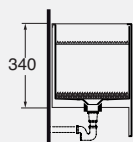

DESCRIZIONE

Lavabo POOL in acciaio inox verniciato bianco opaco, completo di molletta, ripiano e piano vasca in teak
cod. POO 200 - kg. 15,00

DESCRIPTION

POOL washbasin lacquered with mat white, with towel-holder peg, shelf and bath tub shelf in teak
cod. POO 200 - kg. 15,00