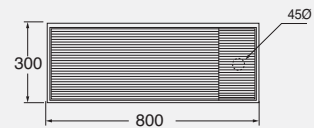

DESCRIZIONE

Lavabo POOL in acciaio inox verniciato bianco opaco, completo di molletta, ripiano e piano vasca in teak
cod. POO 200 - kg. 15,00

DESCRIPTION

POOL washbasin lacquered with mat white, with towel-holder peg, shelf and bath tub shelf in teak
cod. POO 200 - kg. 15,00