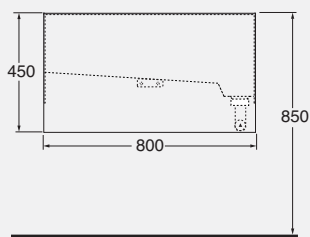

DESCRIZIONE

Lavabo POOL in acciaio inox verniciato bianco opaco, completo di molletta, ripiano e piano vasca in teak
cod. POO 200 - kg. 15,00

DESCRIPTION

POOL washbasin lacquered with mat white, with towel-holder peg, shelf and bath tub shelf in teak
cod. POO 200 - kg. 15,00

DESCRIZIONE

Ripiano portasapone e piano vasca in teak
cod. POORI

DESCRIPTION

Soap-holder top and the internal teak top
cod. POORI