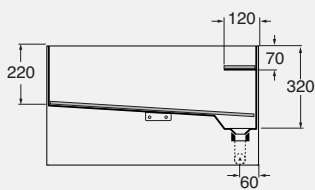

DESCRIZIONE

Lavabo POOL in acciaio inox verniciato bianco opaco, completo di molletta, ripiano e piano vasca in teak
cod. POO 200 - kg. 15,00

DESCRIPTION

POOL washbasin lacquered with mat white, with towel-holder peg, shelf and bath tub shelf in teak
cod. POO 200 - kg. 15,00