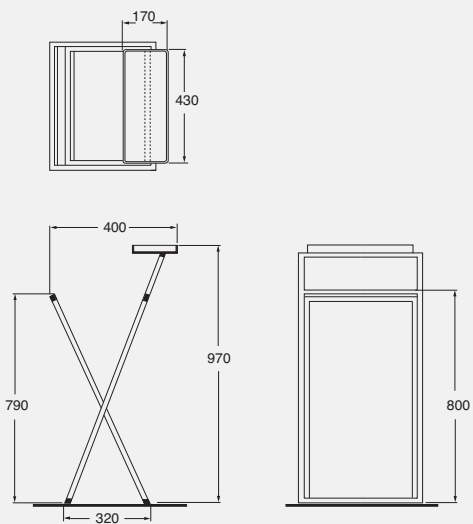

DESCRIZIONE

Struttura portasciugamani STAND UP da pavimento con ripiano, richiudibile, in ottone nichelato.
cod. STUP - kg. 9,5

DESCRIPTION

Nickel-plate brass STAND UP towel-holder frame for floor with closable shelf.
cod. STUP - kg. 9,5

DESCRIZIONE

Mirror Book specchio singolo cm 32, basculante con interno portaoggetti
cod. MB 32

DESCRIPTION

Adjustable Mirror Book with single mirror cm 32, with object holder shelf inside
cod. MB 32

DESCRIZIONE

Mirror Book specchio doppio (cm 32 anta singola) basculante con interno portaoggetti
cod. MB 32D

DESCRIPTION

Adjustable Mirror Book with double mirror (cm 32 single mirror) with object holder shelf inside
cod. MB 32D