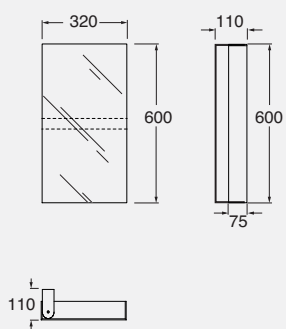

**area tecnica**  
technical area

**DESCRIZIONE**

Struttura portasciugamani STAND UP da pavimento con ripiano, richiudibile, in ottone nichelato.  
cod. STUP - kg. 9,5

**DESCRIPTION**

Nickel-plate brass STAND UP towel-holder frame for floor with closable shelf.  
cod. STUP - kg. 9,5

**DESCRIZIONE**

Mirror Book specchio singolo cm 32, basculante con interno portaoggetti  
cod. MB 32

**DESCRIPTION**

Adjustable Mirror Book with single mirror cm 32, with object holder shelf inside  
cod. MB 32

**DESCRIZIONE**

Mirror Book specchio doppio (cm 32 anta singola) basculante con interno portaoggetti  
cod. MB 32D

**DESCRIPTION**

Adjustable Mirror Book with double mirror (cm 32 single mirror) with object holder shelf inside  
cod. MB 32D

**DESCRIZIONE**

Mirror Book specchio doppio (cm 58 anta singola) basculante con interno portaoggetti cod. MB 60D

**DESCRIPTION**

Adjustable Mirror Book with double mirror (cm 58 single mirror) with object holder shelf inside cod. MB 60D