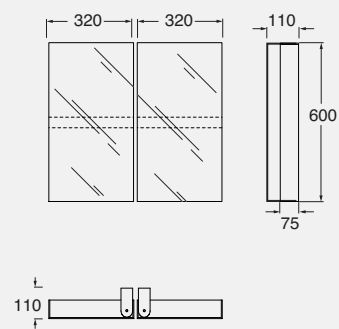

struttura portasciugamani da pavimento STAND UP, con ripiano, richiudibile, in ottone nichelato. specchio mirror book MB 58D  
nickel-plate brass STAND UP towel-holder frame for floor with closable shelf. mirror book MB 58D

**area tecnica**  
technical area

**DESCRIZIONE**

Struttura portasciugamani STAND UP da pavimento con ripiano, richiudibile, in ottone nichelato.  
cod. STUP - kg. 9,5

**DESCRIPTION**

Nickel-plate brass STAND UP towel-holder frame for floor with closable shelf.  
cod. STUP - kg. 9,5

**DESCRIZIONE**

Mirror Book specchio singolo cm 32, basculante con interno portaoggetti  
cod. MB 32

**DESCRIPTION**

Adjustable Mirror Book with single mirror cm 32, with object holder shelf inside  
cod. MB 32

**DESCRIZIONE**

Mirror Book specchio doppio (cm 32 anta singola) basculante con interno portaoggetti  
cod. MB 32D

**DESCRIPTION**

Adjustable Mirror Book with double mirror (cm 32 single mirror) with object holder shelf inside  
cod. MB 32D