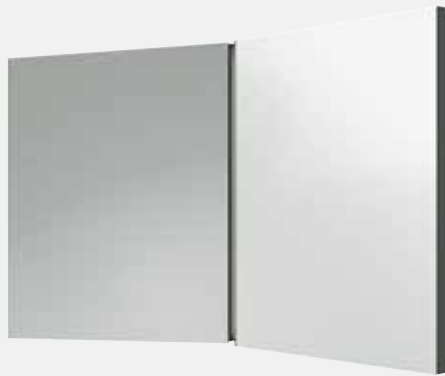

struttura portasciugamani da pavimento STAND UP, con ripiano, richiudibile, in ottone nichelato. specchio mirror book MB 58D  
nickel-plate brass STAND UP towel-holder frame for floor with closable shelf. mirror book MB 58D

**DESCRIZIONE**

Mirror Book specchio doppio (cm 32 anta singola) basculante con interno portaoggetti  
cod. MB 32D

**DESCRIPTION**

Adjustable Mirror Book with double mirror (cm 32 single mirror) with object holder shelf inside  
cod. MB 32D

**DESCRIZIONE**

Mirror Book specchio singolo cm 58, basculante con interno portaoggetti cod. MB 60

**DESCRIPTION**

Adjustable Mirror Book with single mirror cm 58, with object holder shelf inside cod. MB 60

**DESCRIZIONE**

Mirror Book specchio doppio (cm 58 anta singola) basculante con interno portaoggetti cod. MB 60D

**DESCRIPTION**

Adjustable Mirror Book with double mirror (cm 58 single mirror) with object holder shelf inside cod. MB 60D