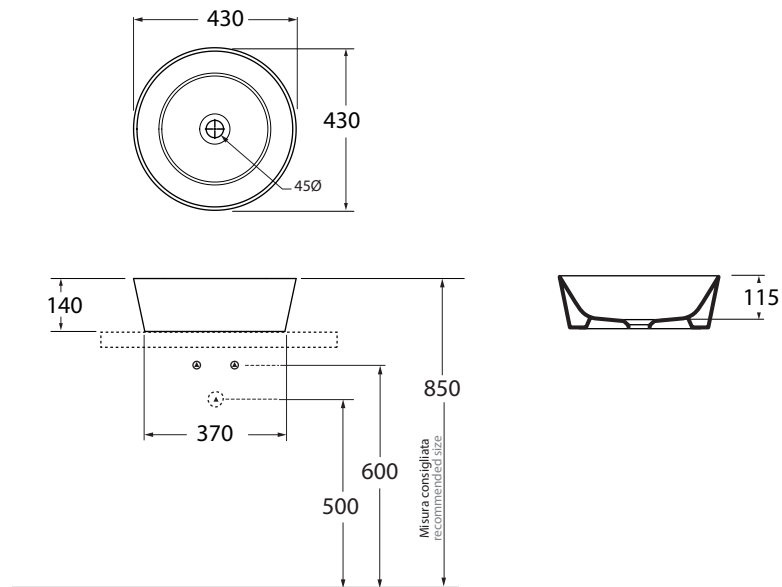

FMLA043140C0 Lavabi/washbasins

codice
code

Lavabo Forma 43 da appoggio
Cm 43 over-counter washbasin

bianc lucido/ shiny white

FMLA043140C0

CM 43x43xh14

plt Italy pz. 00- plt export pcs. 00

kg 9

scala/scale 1:20 dimensioni/dimensions in mm

Disponibili per tutti i prodotti FORMA e per le pilette con tappo in ceramica PILCE,
Available for all FORMA products and for the free flow ceramic drains PILCE

COLORS 1250°

LUXURY

Complementi/complements:

Codice
code

Codice
code

Piletta con tappo in ceramica bianco lucido
free flow ceramic drain glossy white

PILCE

kg 0,5

Piletta automatica ribassata senza troppo pieno
Flat automatic waste system without over flow

PILA

kg 0,5

TECHNICAL SHEET n°: 01	DESIGNER: OFFICINA AZZURRA	CODE: FMLA043140C0	Azzurra sanitari in ceramica S.p.a. via Civita Castellana snc 01030 Castel S.Elia (VT) - ITALY Tel. +39.0761 518155 Fax. +39.0761 514560	
SHEET FORMAT: A4	ISO	REVISION: 02	SCALE: 1:20	DATE: 23/07/2019
REGULATIONS: CE EN 14688 / EN31 / Dop-14688				
All the measurements respect the tolerances provided by the "AZZURRA QUALITY GUIDELINES".				