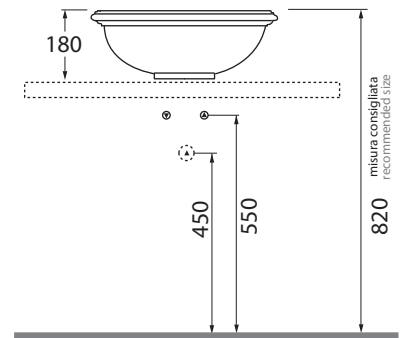

JUBILAEUM

AZZURRA®

JULA04518000

JUBILAEUM lavabi/washbasins

codice
code

Lavabo Jubileum da appoggio cm 45x45.
Jubileum cm 45x45 over-counter washbasin.

bianco lucido/ shiny white

JULA04518000BI

CM ø45xh18

plt italy pz.30 - plt export pcs.40

kg 10

scala/scale 1:20 dimensioni/dimensions in mm

Complementi/complements:

Codice
code

Piletta automatica con troppo pieno
Automatic waste system with over flow
kg 0,5

PILTR

Codice
code

Piletta con tappo in ceramica bianco lucido
free flow ceramic drainglossy white
kg 0,5

PILCE

TECHNICAL SHEET n°: 01	DESIGNER: OFFICINA AZZURRA	CODE: JULA04518000	Azzurra sanitari in ceramica S.p.a. via Civita Castellana snc 01030 Castel S.Elia (VT) - ITALY Tel.+39.0761 518155 Fax.+39.0761 514560		
SHEET FORMAT: A4	ISO	REVISION: 02	SCALE: 1:20	DATE: 26/07/2019	
REGULATIONS: EN 14688 / EN31 / Dop-14688 *					
All the measurements respect the tolerances provided by the "AZZURRA QUALITY GUIDELINES".					