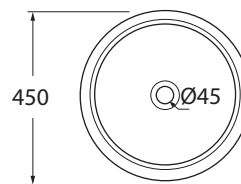

JUBILAEUM

AZZURRA®

JULA04518000

JUBILAEUM lavabi/washbasins

codice
code

Lavabo Jubileum da appoggio cm 45x45.
Jubileum cm 45x45 over-counter washbasin.

bianco lucido/ shiny white

JULA04518000BI

CM ø45xh18

plt italy pz.30 - plt export pcs.40

kg 10

scala/scale 1:20 dimensioni/dimensions in mm

Complementi/complements:

Codice
code

Piletta automatica con troppo pieno
Automatic waste system with over flow
kg 0,5

PILTR

Codice
code

Piletta con tappo in ceramica bianco lucido
free flow ceramic drainglossy white
kg 0,5

PILCE

TECHNICAL SHEET n°: 01	DESIGNER: OFFICINA AZZURRA	CODE: JULA04518000	Azzurra sanitari in ceramica S.p.a. via Civita Castellana snc 01030 Castel S.Elia (VT) - ITALY Tel.+39.0761 518155 Fax.+39.0761 514560		
SHEET FORMAT: A4	ISO	REVISION: 02	SCALE: 1:20	DATE: 26/07/2019	
REGULATIONS: EN 14688 / EN31 / Dop-14688 *					
All the measurements respect the tolerances provided by the "AZZURRA QUALITY GUIDELINES".					