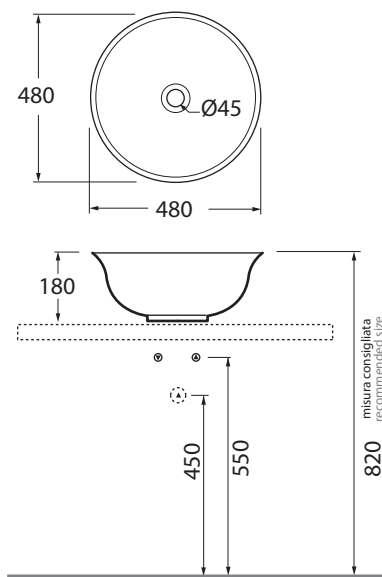

JULA04818000

JUBILAEUM lavabi/washbasins

codice
code

Lavabo Jubileum da appoggio cm 48x48.
Jubileum cm 48x48 over-counter washbasin.

bianco lucido/ shiny white

JULA04818000BI

CM ø48xh18

plt italy pz.30 - plt export pcs.40

kg 10

scala/scale 1:20 dimensioni/dimensions in mm

Gamma di colori disponibile per lavabo e copripiletta PILCE

Color range available for washbasins and drain cap PILCE

LUXURY

COLORS 1250°

Complementi/complements:

Piletta automatica con troppo pieno

Automatic waste system with over flow

PILTR

kg 0,5

Piletta con tappo in ceramica
disponibile in tutti i colors 1250°

Ceramic drain available in
in all colors 1250°

Specificare il colore al momento dell'ordine

Maggiorazione più 50%

Specify the color when ordering

Price has to be 50% increased.

PILCE/CO

kg 0,5

TECHNICAL SHEET n°: 01	DESIGNER: OFFICINA AZZURRA	CODE: JULA04818000	Azzurra sanitari in ceramica S.p.a. via Civita Castellana snc 01030 Castel S.Elia (VT) - ITALY Tel.+39.0761 518155 Fax.+39.0761 514560		
SHEET FORMAT: A4	ISO	REVISION: 02	SCALE: 1:20	DATE: 26/07/2019	
REGULATIONS: EN 14688 / EN31 / Dop-14688 *					
All the measurements respect the tolerances provided by the "AZZURRA QUALITY GUIDELINES".					