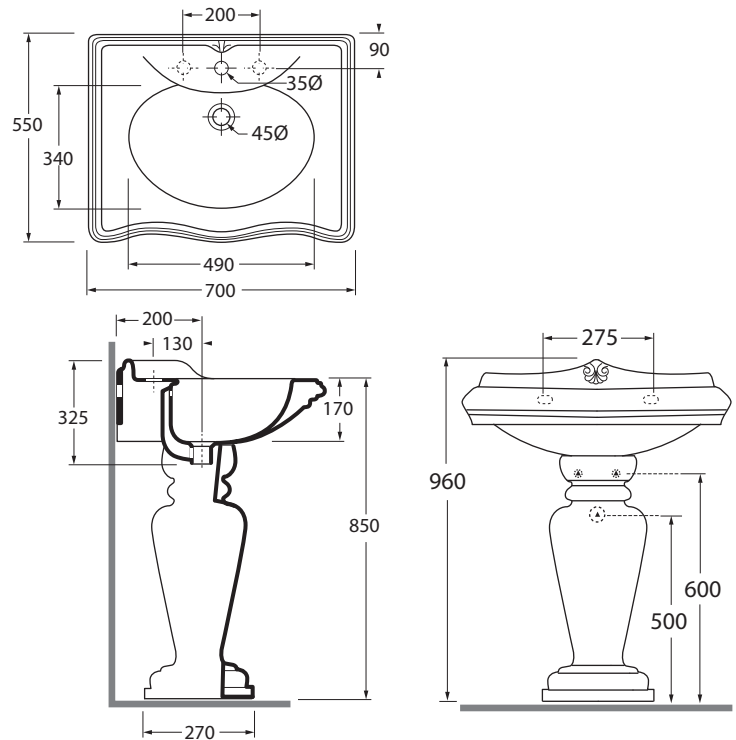

JULA07055TOM

JUBILAEUM lavabi/washbasins

codice
code

Lavabo Jubilaeum appoggio mono foro cm 70x55.
Jubilaeum washbasin over-counter 1 taphole cm 70x55.

bianco lucido/ shiny white

JULA07055TOMBI

Lavabo Jubilaeum appoggio con tre fori cm 70x55.
Jubilaeum washbasin over-counter 3 tapholes cm 70x55.

bianco lucido/ shiny white

JULA07055T0TBI

Colonna Jubilaeum.
Jubilaeum ceramic pedestal.

bianco lucido/ shiny white

JUCLT0000000BI

CM 70x55xh32,5

plf italy pz.12 - plf export pcs.20

kg 19

JUCLT0000000

plf italy pz.18 - plf export pcs.22

kg 12,5

scala/scale 1:20 dimensioni/dimensions in mm

Complementi/complements:

: Codice
: code

Piletta automatica con troppo pieno
Automatic waste system with over flow

PILTR

kg 0,5

TECHNICAL SHEET n°: 01	DESIGNER: OFFICINA AZZURRA	CODE: JULA07055TOM	Azzurra sanitari in ceramica S.p.a. via Civita Castellana snc 01030 Castel S.Elia (VT) - ITALY Tel.+39.0761 518155 Fax.+39.0761 514560		
SHEET FORMAT: A4	ISO	REVISION: 02	SCALE: 1:20	DATE: 26/07/2019	
REGULATIONS: CE EN 14688 / EN31 / Dop-14688 *					
All the measurements respect the tolerances provided by the "AZZURRA QUALITY GUIDELINES".					