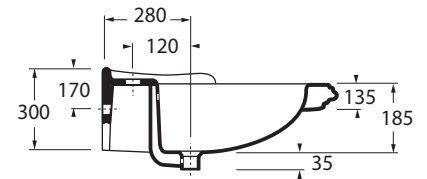

JULA11062TOM

JUBILAEUM lavabi/washbasins

codice
code

Lavabo Jubilaeum appoggio mono foro cm 110x62.
Jubilaeum washbasin over-counter 1 taphole cm 110x62.

bianco lucido/ shiny white

JULA11062TOMBI

Lavabo Jubilaeum appoggio con tre fori cm 110x62.
Jubilaeum washbasin over-counter 3 tap holes cm 110x62.

bianco lucido/ shiny white

JULA11062TOTBI

CM110x62xh33

plf italy pz.6 - plf export pcs.10

kg 36

scala/scale 1:20 dimensioni/dimensions in mm

Complementi/complements:

Codice
code

Codice
code

Piletta automatica con troppo pieno
Automatic waste system with over flow
kg 0,5

PILTR

Colonna
Pedestal

JUCLT0000000

TECHNICAL SHEET n°: 01	DESIGNER: OFFICINA AZZURRA	CODE: JULA11062TOM	Azzurra sanitari in ceramica S.p.a. via Civita Castellana snc 01030 Castel S.Elia (VT) - ITALY Tel.+39.0761 518155 Fax.+39.0761 514560	
SHEET FORMAT: A4	ISO	REVISION: 02	SCALE: 1:20	DATE: 26/07/2019
REGULATIONS: CE EN 14688 / EN31 / Dop-14688 *				
All the measurements respect the tolerances provided by the "AZZURRA QUALITY GUIDELINES".				