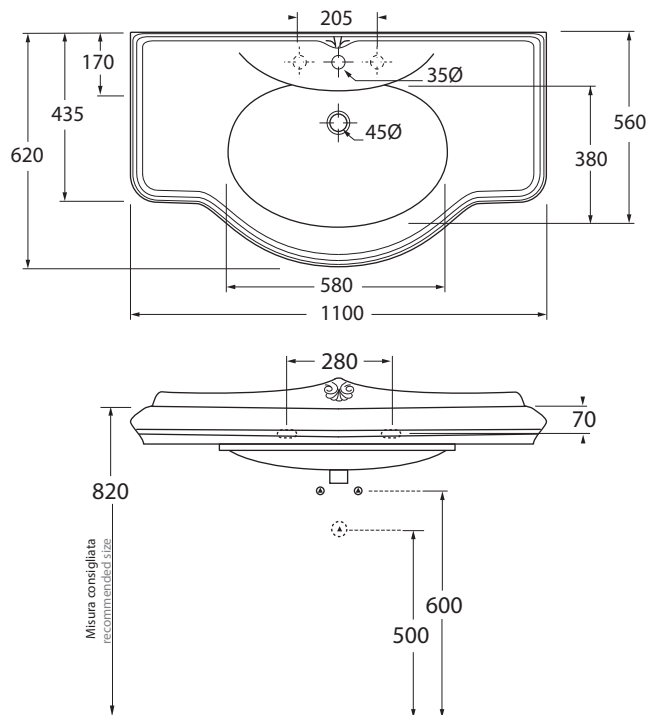

JULA11062TOM

JUBILAEUM lavabi/washbasins

codice
code

Lavabo Jubilaeum appoggio mono foro cm 110x62.
Jubilaeum washbasin over-counter 1 taphole cm 110x62.

bianco lucido/ shiny white

JULA11062TOMBI

Lavabo Jubilaeum appoggio con tre fori cm 110x62.
Jubilaeum washbasin over-counter 3 tap holes cm 110x62.

bianco lucido/ shiny white

JULA11062TOTBI

CM110x62xh33

plf italy pz.6 - plf export pcs.10

kg 36

scala/scale 1:20 dimensioni/dimensions in mm

Complementi/complements:

Codice
code

Codice
code

Piletta automatica con troppo pieno
Automatic waste system with over flow
kg 0,5

PILTR

Colonna
Pedestal

JUCLT0000000

TECHNICAL SHEET n°: 01	DESIGNER: OFFICINA AZZURRA	CODE: JULA11062TOM	Azzurra sanitari in ceramica S.p.a. via Civita Castellana snc 01030 Castel S.Elia (VT) - ITALY Tel.+39.0761 518155 Fax.+39.0761 514560	
SHEET FORMAT: A4	ISO	REVISION: 02	SCALE: 1:20	DATE: 26/07/2019
REGULATIONS: CE EN 14688 / EN31 / Dop-14688 *				
All the measurements respect the tolerances provided by the "AZZURRA QUALITY GUIDELINES".				