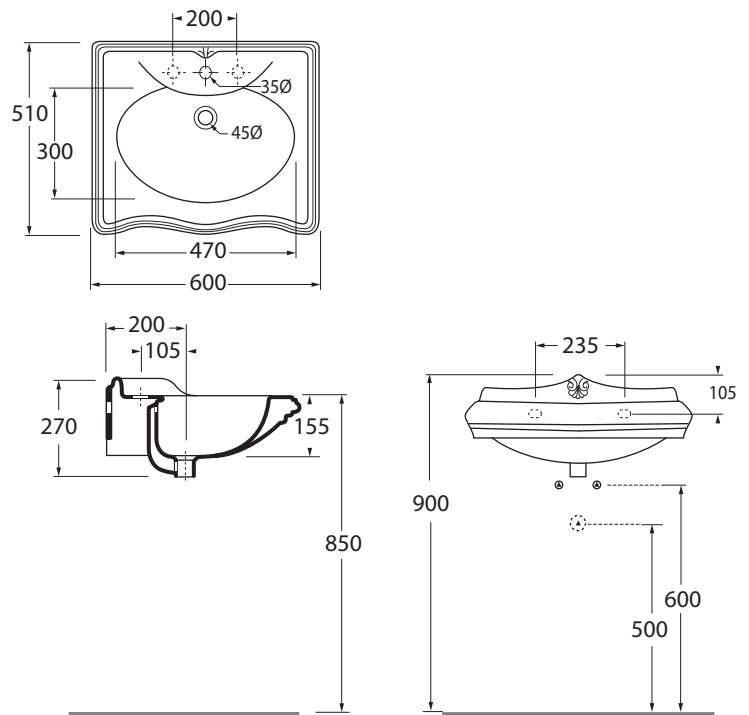

JULP06051TOM

JUBILAEUM lavabi/washbasins

codice  
code

Lavabo Jubilaeum sospeso/appoggio mono foro cm 60x51.  
Jubilaeum washbasin wall-hung/over-counter 1 taphole cm 60x51.

bianco lucido/ shiny white

JULP06051TOMBI

Lavabo Jubilaeum sospeso/appoggio con tre fori cm 60x51.  
Jubilaeum washbasin wall-hung/over-counter 3 tapholes cm 60x51.

bianco lucido/ shiny white

JULP06051T0TBI

CM 60x51xh27

plt italy pz.12 - plt export pcs.20

kg 19

scala/scale 1:20 dimensioni/dimensions in mm

Complementi/complements:

: Codice  
: code

Piletta automatica con troppo pieno  
Automatic waste system with over flow

PILTR

kg 0,5

TECHNICAL SHEET n°: <b>01</b>	DESIGNER: <b>OFFICINA AZZURRA</b>	CODE: <b>JULP06051TOM</b>	Azzurra sanitari in ceramica S.p.a. via Civita Castellana snc 01030 Castel S.Elia (VT) - ITALY Tel.+39.0761 518155 Fax.+39.0761 514560		
SHEET FORMAT: <b>A4</b>	ISO	REVISION: <b>02</b>	SCALE: <b>1:20</b>	DATE: <b>26/07/2019</b>	
REGULATIONS: <b>CE EN 14688 / EN31 / Dop-14688 *</b>					
All the measurements respect the tolerances provided by the "AZZURRA QUALITY GUIDELINES".					