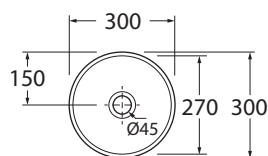

LALA03012000

lavabi/ washbasin

codice  
code

Lavabo Round da appoggio 30x30.  
Round over counter washbasin cm 30x30.

bianco lucido/ shiny white

LALA03012000BI

CM 30 Øxh12

plf italy pz.90 - plf export pcs.135

kg 6

scala/scale 1:20 dimensioni/dimensions in mm

Gamma di colori disponibile per lavabo e copripiletta PILCE

Color range available for washbasins and drain cap PILCE

LUXURY

COLORS 1250°

Complementi/complements:

Codice  
code

PILCE

kg 0,5

Piletta automatica ribassata senza troppo pieno  
Flat automatic waste system without over flow

PILA

kg 0,5

TECHNICAL SHEET n°: <b>01</b>	DESIGNER: <b>OFFICINA AZZURRA</b>	CODE: <b>LALA03012000</b>	Azzurra sanitari in ceramica S.p.a. via Civita Castellana snc 01030 Castel S.Elia (VT) - ITALY Tel. +39.0761 518155 Fax. +39.0761 514560	
SHEET FORMAT: <b>A4</b>	ISO	REVISION: <b>02</b>	SCALE: <b>1:20</b>	DATE: <b>26/07/2019</b>
REGULATIONS: <b>CE EN 14688 / EN31 / Dop-14688 *</b>				
All the measurements respect the tolerances provided by the "AZZURRA QUALITY GUIDELINES".				