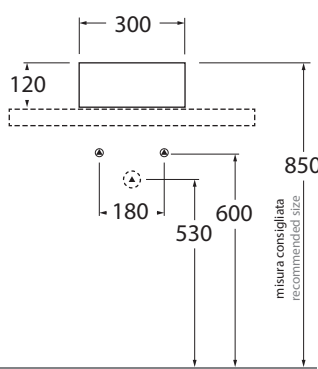

LALA03012000

lavabi/ washbasin

codice  
code

Lavabo Round da appoggio 30x30.  
Round over counter washbasin cm 30x30.

bianco lucido/ shiny white

LALA03012000BI

CM 30 Øxh12

plf italy pz.90 - plf export pcs.135

kg 6

scala/scale 1:20 dimensioni/dimensions in mm

Gamma di colori disponibile per lavabo e copripiletta PILCE

Color range available for washbasins and drain cap PILCE

LUXURY

COLORS 1250°

Complementi/complements:

Codice  
code

PILCE

kg 0,5

Piletta automatica ribassata senza troppo pieno  
Flat automatic waste system without over flow

PILA

kg 0,5

TECHNICAL SHEET n°: <b>01</b>	DESIGNER: <b>OFFICINA AZZURRA</b>	CODE: <b>LALA03012000</b>	Azzurra sanitari in ceramica S.p.a. via Civita Castellana snc 01030 Castel S.Elia (VT) - ITALY Tel. +39.0761 518155 Fax. +39.0761 514560	
SHEET FORMAT: <b>A4</b>	ISO	REVISION: <b>02</b>	SCALE: <b>1:20</b>	DATE: <b>26/07/2019</b>
REGULATIONS: <b>CE EN 14688 / EN31 / Dop-14688 *</b>				
All the measurements respect the tolerances provided by the "AZZURRA QUALITY GUIDELINES".				