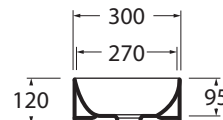

LALA03012000

lavabi/ washbasin

codice  
code

Lavabo Round da appoggio 30x30.  
Round over counter washbasin cm 30x30.

bianco lucido/ shiny white

LALA03012000BI

CM 30 Øxh12

plf italy pz.90 - plf export pcs.135

kg 6

scala/scale 1:20 dimensioni/dimensions in mm

Gamma di colori disponibile per lavabo e copripiletta PILCE

Color range available for washbasins and drain cap PILCE

LUXURY

COLORS 1250°

Complementi/complements: