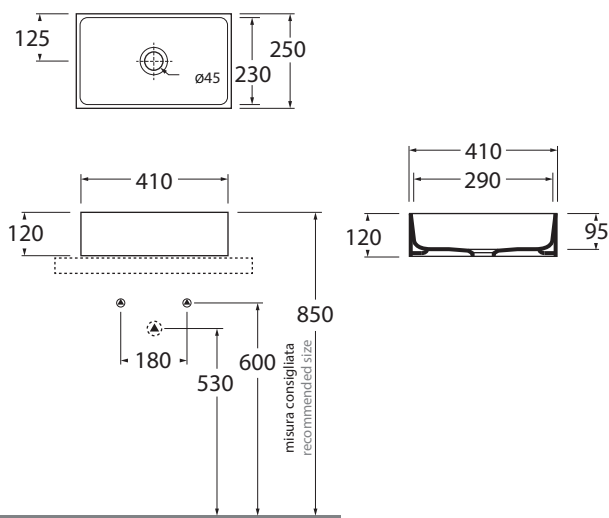

LALA041250Q0 lavabi/ washbasin

codice
code

Lavabo Geometrico da appoggio 41x25.
Geometrico over counter Washbasin cm 41x25.

bianco lucido/ shiny white

LALA041250Q0BI

CM 41x25xh12

plt italy pz.80 - plt export pcs.136

kg 8

scala/scale 1:20 dimensioni/dimensions in mm

Gamma di colori disponibile per lavabo e copripiletta PILCE

Color range available for washbasins and drain cap PILCE

LUXURY

COLORS 1250°

Complementi/complements:

Codice
code

PILCE

kg 0,5

Piletta automatica ribassata senza troppo pieno
Flat automatic waste system without over flow

PILA

kg 0,5

TECHNICAL SHEET n°: 01	DESIGNER: OFFICINA AZZURRA	CODE: LALA041250Q0	Azzurra sanitari in ceramica S.p.a. via Civita Castellana snc 01030 Castel S.Elia (VT) - ITALY Tel. +39.0761 518155 Fax. +39.0761 514560	
SHEET FORMAT: A4	ISO	REVISION: 02	SCALE: 1:20	DATE: 26/07/2019
REGULATIONS: CE EN 14688 / EN31 / Dop-14688 *				
All the measurements respect the tolerances provided by the "AZZURRA QUALITY GUIDELINES".				