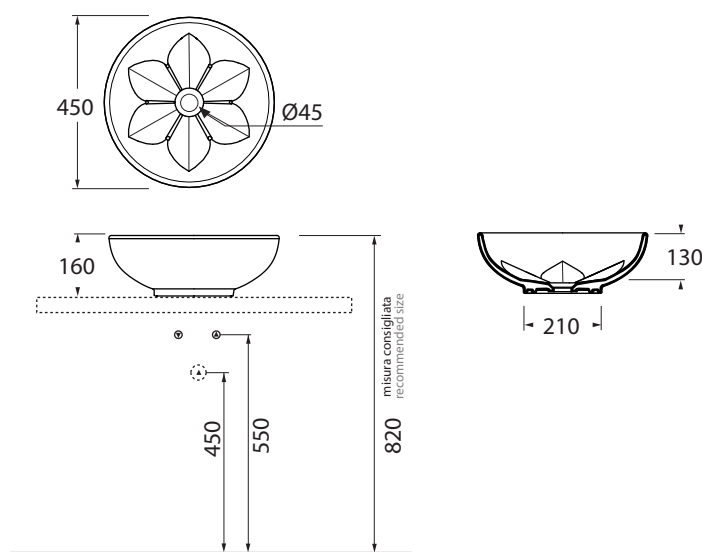

LALA045160FO

FLEUR lavabi/ washbasin

codice  
code

Lavabo Fleur da appoggio 45x45.  
Fleur over counter washbasin cm 45x45.

bianco lucido/ shiny white

LALA045160FOBI

nero lucido/ shiny black

LALA045160FONE

oro/ gold

LALA045160FOOR

platino/ platinum

LALA045160F0PL

CM ø45xh16

plt italy pz.18 - plt export pcs.30

kg 9

scala/scale 1:20 dimensioni/dimensions in mm

Gamma di colori disponibile per lavabo e copripiletta PILCE

Color range available for washbasins and drain cap PILCE

LUXURY

COLORS 1250°

Complementi/complements:

Piletta con tappo in ceramica disponibile in tutti i colori:  
COLORS 1250° / MALTECERAMICHE / LUXURY.  
Specificare il colore al momento dell'ordine.  
Incremento di prezzo + 50%.  
Free flow ceramic drain available in all colors:  
COLORS 1250° / MALTECERAMICHE / LUXURY.  
Specify the color when ordering.  
Price has to be 50% increased.

Codice  
code

PILCE

kg 0,5

Piletta automatica ribassata senza troppo pieno  
Flat automatic waste system without over flow

PILA

kg 0,5

TECHNICAL SHEET n°: <b>01</b>	DESIGNER: <b>OFFICINA AZZURRA</b>	CODE: <b>LALA045160FO</b>	Azzurra sanitari in ceramica S.p.a. via Civita Castellana snc 01030 Castel S.Elia (VT) - ITALY Tel.+39.0761 518155 Fax.+39.0761 514560	
SHEET FORMAT: <b>A4</b>	ISO	REVISION: <b>02</b>	SCALE: <b>1:20</b>	DATE: <b>26/07/2019</b>
REGULATIONS: <b>CE EN 14688 / EN31 / Dop-14688 *</b>				
All the measurements respect the tolerances provided by the "AZZURRA QUALITY GUIDELINES".				