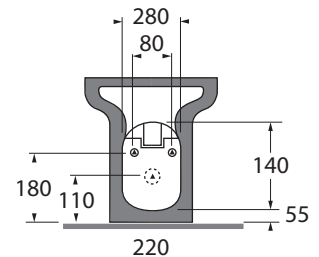

NUBIT004600M

MINI terra 46/ MINI 46 floor mounted

codice  
code

Bidet Mini Nuvola a terra cm 46 monoforo.  
Mini Nuvola floor standing bidet cm 46 1 tap hole.

biancolucido/shiny white  
cotone/cotton

NUBIT004600MBI  
NUBIT004600MCT

CM 46x35xh42

plt italy pz.12 - plt export pcs.20

kg 20,5

scala/scale 1:20 dimensioni/dimensions in mm

COLORS 1250°

Complementi/complements:

Codice  
code

Piletta automatica con troppo pieno  
Automatic waste system with over flow  
kg 0,5

PILTR

TECHNICAL SHEET n°: <b>01</b>	DESIGNER: <b>ANGELETTI RUZZA</b>	CODE: <b>NUBIT004600M</b>	Azzurra sanitari in ceramica S.p.a. via Civita Castellana snc 01030 Castel S.Elia (VT) - ITALY Tel. +39.0761 518155 Fax. +39.0761 514560	
SHEET FORMAT: <b>A4</b>	ISO	REVISION: <b>02</b>	SCALE: <b>1:20</b>	DATE: <b>29/07/2019</b>
REGULATIONS: <b>CE EN 14528 / EN35 / Dop-14528 *</b>				
All the measurements respect the tolerances provided by the "AZZURRA QUALITY GUIDELINES".				