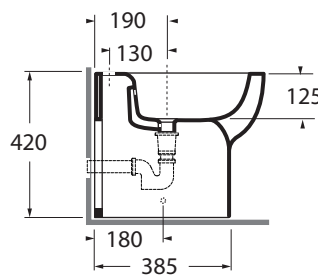

NUBIT004600M

MINI terra 46/ MINI 46 floor mounted

codice  
code

Bidet Mini Nuvola a terra cm 46 monoforo.  
Mini Nuvola floor standing bidet cm 46 1 tap hole.

biancolucido/shiny white  
cotone/cotton

NUBIT004600MBI  
NUBIT004600MCT

CM 46x35xh42

plt italy pz.12 - plt export pcs.20

kg 20,5

scala/scale 1:20 dimensioni/dimensions in mm

COLORS 1250°

Complementi/complements:

Codice  
code

Piletta automatica con troppo pieno  
Automatic waste system with over flow  
kg 0,5

PILTR

TECHNICAL SHEET n°: <b>01</b>	DESIGNER: <b>ANGELETTI RUZZA</b>	CODE: <b>NUBIT004600M</b>	Azzurra sanitari in ceramica S.p.a. via Civita Castellana snc 01030 Castel S.Elia (VT) - ITALY Tel. +39.0761 518155 Fax. +39.0761 514560	
SHEET FORMAT: <b>A4</b>	ISO	REVISION: <b>02</b>	SCALE: <b>1:20</b>	DATE: <b>29/07/2019</b>
REGULATIONS: <b>CE EN 14528 / EN35 / Dop-14528 *</b>				
All the measurements respect the tolerances provided by the "AZZURRA QUALITY GUIDELINES".				