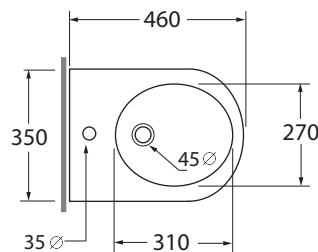

NUBIT004600M

MINI terra 46/ MINI 46 floor mounted

codice  
code

Bidet Mini Nuvola a terra cm 46 monoforo.  
Mini Nuvola floor standing bidet cm 46 1 tap hole.

biancolucido/shiny white  
cotone/cotton

NUBIT004600MBI  
NUBIT004600MCT

CM 46x35xh42

plt italy pz.12 - plt export pcs.20

kg 20,5

scala/scale 1:20 dimensioni/dimensions in mm

COLORS 1250°

Complementi/complements:

Codice  
code

Piletta automatica con troppo pieno  
Automatic waste system with over flow  
kg 0,5

PILTR

TECHNICAL SHEET n°: <b>01</b>	DESIGNER: <b>ANGELETTI RUZZA</b>	CODE: <b>NUBIT004600M</b>	Azzurra sanitari in ceramica S.p.a. via Civita Castellana snc 01030 Castel S.Elia (VT) - ITALY Tel. +39.0761 518155 Fax. +39.0761 514560	
SHEET FORMAT: <b>A4</b>	ISO	REVISION: <b>02</b>	SCALE: <b>1:20</b>	DATE: <b>29/07/2019</b>
REGULATIONS: <b>CE EN 14528 / EN35 / Dop-14528 *</b>				
All the measurements respect the tolerances provided by the "AZZURRA QUALITY GUIDELINES".				