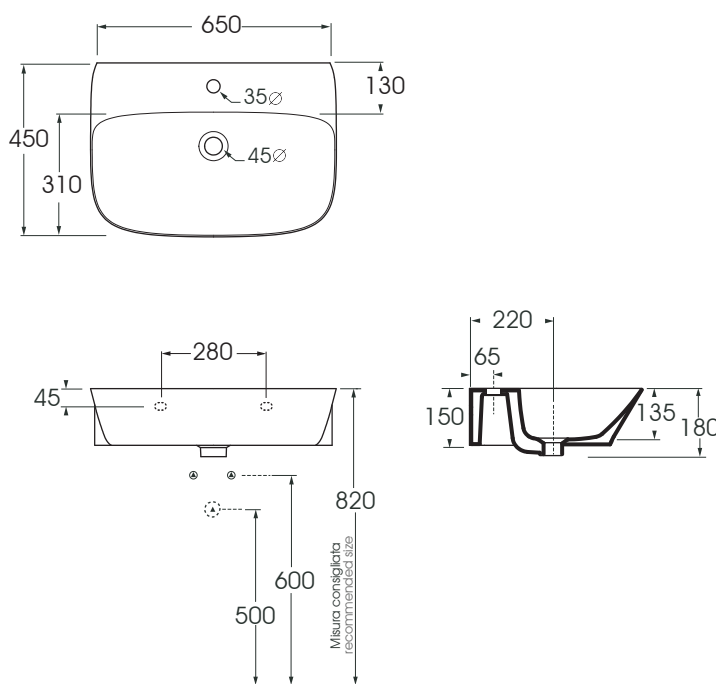

PRLP06545TOM

lavabi/washbasin

codice
code

Lavabo Prua 65 monoforo sospeso/appoggio.
Prua cm 65 one tap hole wall-hung/over counter washbasin.

biancolucido/ shiny white

PRLP06545TOMBI

CM 65x45x18

plt italy pz.14 - plt export pcs.28

kg 17,5

scala/scale 1:20 dimensioni/dimensions in mm

Complementi/complements:

Codice
code

Piletta automatica ribassata senza troppo pieno
Flat automatic waste system without over flow

PILA

kg 0,5

TECHNICAL SHEET n°: 01	DESIGNER: MARCO ZITO	CODE: PRLP06545TOM	Azzurra sanitari in ceramica S.p.a. via Civita Castellana snc 01030 Castel S.Elia (VT) - ITALY Tel.+39.0761 518155 Fax.+39.0761 514560	
SHEET FORMAT: A4	ISO	REVISION: 02	SCALE: 1:20	DATE: 08/10/2019
REGULATIONS: CE EN 14688 / EN31 / Dop-14688 *				
All the measurements respect the tolerances provided by the "AZZURRA QUALITY GUIDELINES".				