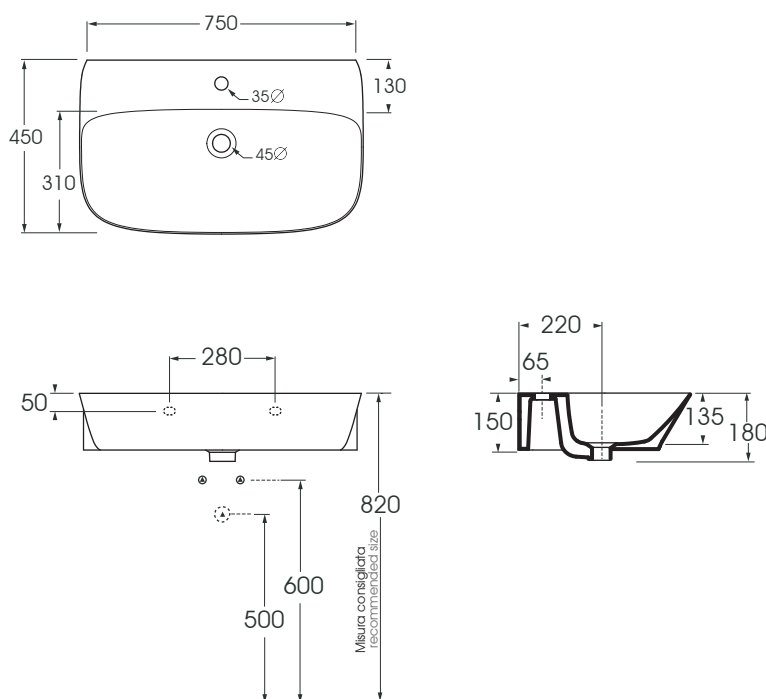

PRLP07545TOM

lavabi/washbasin

codice
code

Lavabo Prua 75 monoforo sospeso/appoggio.
Prua cm 75 one tap hole wall-hung/over counter washbasin.

bianc lucido/shiny white

PRLP07545TOMBI

CM 75x45x18

plt italy pz.14 - plt export pcs.28

kg 20,5

scala/scale 1:20 dimensioni/dimensions in mm

Complementi/complements:

Codice
code

Piletta automatica ribassata senza troppo pieno
Flat automatic waste system without over flow

PILA

kg 0,5

| | | | | | |
|---|-----------------------------|---------------------------|--|-------------------------|--|
| TECHNICAL SHEET n°: 01 | DESIGNER: MARCO ZITO | CODE: PRLP07545TOM | Azzurra sanitari in ceramica S.p.a. via Civita Castellana snc 01030 Castel S.Elia (VT) - ITALY Tel.+39.0761 518155 Fax.+39.0761 514560 | | |
| SHEET FORMAT: A4 | ISO | REVISION: 02 | SCALE: 1:20 | DATE: 08/10/2019 | |
| REGULATIONS: CE EN 14688 / EN31 / Dop-14688 * | | | | | |
| All the measurements respect the tolerances provided by the "AZZURRA QUALITY GUIDELINES". | | | | | |