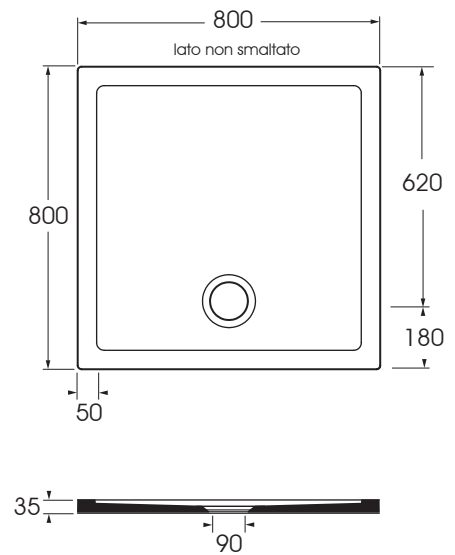

PUPD08008035 piatto doccia/ shower tray

codice
code

Piatto doccia Puro quadrato cm 80 X 80.
Puro Cm 80 X 80 shower tray.

cotone/cotton

PUPD08008035CT

CM 80x80xh3,5

scatole/box 1 - plf 14

kg 36

scala/scale 1:20 dimensioni/dimensions in mm

Complementi/complements:

Codice
code

Codice
code

Piletta doccia cromo 1" 1/4 di diametro (ø 90)
con tappo in ABS e completa di curva terminale.
1" 1/4 (ø 90) diameter waste system for shower tray
provided with ABS top and terminal bend.

SIF/FR

Piletta doccia 1" 1/4 di diametro (ø 90)
con tappo in ABS e completa di curva terminale.
1" 1/4 (ø 90) diameter waste system for shower tray
provided with ABS top and terminal bend.

SIF/FRC

Specificare il colore al momento dell'ordine
Specify the color when ordering

TECHNICAL SHEET n°: 01	DESIGNER: OFFICINA AZZURRA	CODE: PUPD08008035	Azzurra sanitari in ceramica S.p.a. via Civita Castellana snc 01030 Castel S.Elia (VT) - ITALY Tel.+39.0761 518155 Fax.+39.0761 514560	
SHEET FORMAT: A4	ISO	REVISION: 02	SCALE: 1:20	DATE: 03/10/2019
REGULATIONS: CE EN 14527 / EN33 / Dop-14527 *				
All the measurements respect the tolerances provided by the "AZZURRA QUALITY GUIDELINES".				