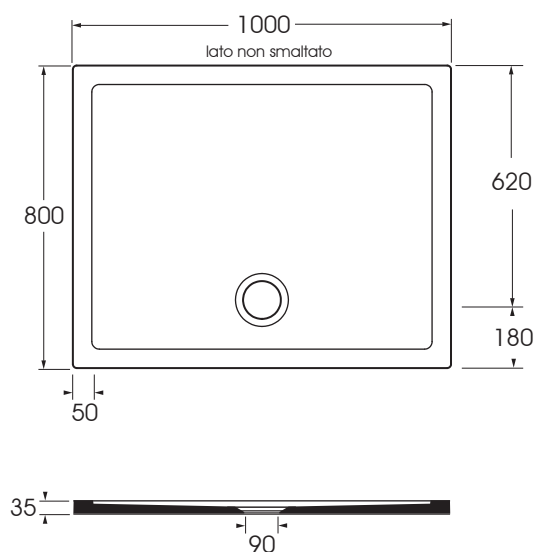

PUPD10008035

piatto doccia/ shower tray

codice
code

Piatto doccia Puro cm 100 X 80.
Puro Cm 100 X 80 shower tray.

cotone/cotton

PUPD10008035CT

CM 80x100xh3,5

scatole/box 1 - plf 14

kg 46

scala/scale 1:20 dimensioni/dimensions in mm

Complementi/complements:

Codice
code

Codice
code

Piletta doccia cromo 1" 1/4 di diametro (ø 90)
con tappo in ABS e completa di curva terminale.
1" 1/4 (ø 90) diameter waste system for shower tray
provided with ABS top and terminal bend.

SIF/FR

Piletta doccia 1" 1/4 di diametro (ø 90)
con tappo in ABS e completa di curva terminale.
1" 1/4 (ø 90) diameter waste system for shower tray
provided with ABS top and terminal bend.

SIF/FRC

Specificare il colore al momento dell'ordine
Specify the color when ordering

TECHNICAL SHEET n°: 01	DESIGNER: OFFICINA AZZURRA	CODE: PUPD10008035	Azzurra sanitari in ceramica S.p.a. via Civita Castellana snc 01030 Castel S.Elia (VT) - ITALY Tel.+39.0761 518155 Fax.+39.0761 514560	
SHEET FORMAT: A4	ISO	REVISION: 02	SCALE: 1:20	DATE: 03/10/2019
REGULATIONS: CE EN 14527 / EN33 / Dop-14527 *				
All the measurements respect the tolerances provided by the "AZZURRA QUALITY GUIDELINES".				