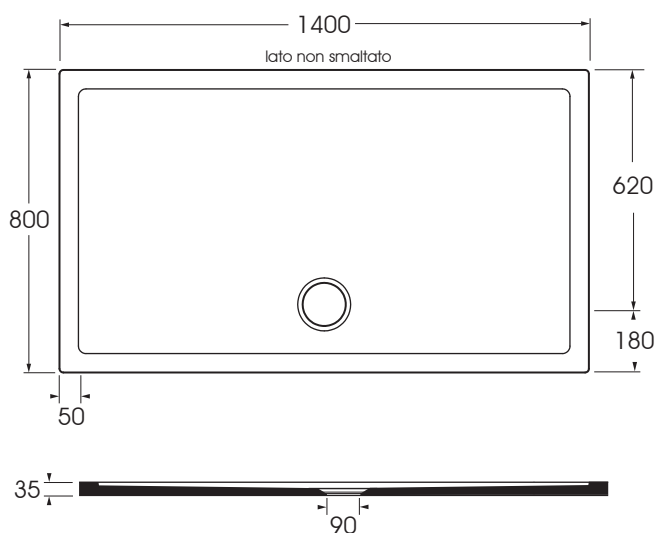

PUPD14008035

piatto doccia/ shower tray

codice
code

Piatto doccia Puro cm 140 X 80.
Puro Cm 1400 X 80 shower tray.

cotone/cotton

PUPD14008035CT

CM 80x140xh3,5

scatole/box 1 - plf 14

kg 72

scala/scale 1:20 dimensioni/dimensions in mm

Complementi/complements:

Codice
code

Codice
code

Piletta doccia cromo 1" 1/4 di diametro (ø 90)
con tappo in ABS e completa di curva terminale.
1" 1/4 (ø 90) diameter waste system for shower tray
provided with ABS top and terminal bend.

SIF/FR

Piletta doccia 1" 1/4 di diametro (ø 90)
con tappo in ABS e completa di curva terminale.
1" 1/4 (ø 90) diameter waste system for shower tray
provided with ABS top and terminal bend.

SIF/FRC

Specificare il colore al momento dell'ordine
Specify the color when ordering