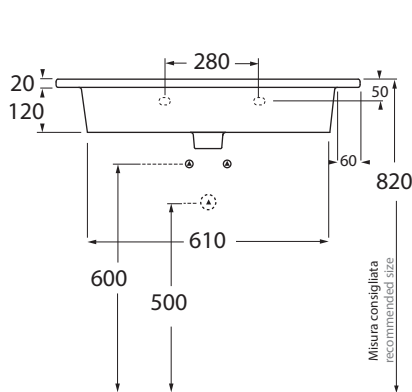

SLLC08151TOM

lavabi/ washbasin

codice
code

Consolle SLIM cm 81 appoggio/sospeso monoforo con doppia vasca
SLIM 81 cm basins over-counter/ wall-hung one hole double sink consolle

bianco lucido/ shiny white

SLLC08151TOMBI

CM 81x51xh17

plt italy pz.16 - plt export pcs.

kg26

scala/scale 1:20 dimensioni/dimensions in mm

Complementi/complements:

Codice
code

Codice
code

Piletta automatica con troppo pieno
Automatic waste system with over flow

PILTR

kg 0,5

Piletta con tappo in ceramica disponibile in tutti i colori 1250°
Ceramic drain available in all colors 1250°

Specificare il colore al momento dell'ordine

Maggiorazione più 50%

Specify the color when ordering

Price has to be 50% increased.

PILCE/CO

kg 0,5

TECHNICAL SHEET n°: 01	DESIGNER: ITALIAN SIGN	CODE: SLLC08151TOM	Azzurra sanitari in ceramica S.p.a. via Civita Castellana snc 01030 Castel S.Elia (VT) - ITALY Tel. +39.0761 518155 Fax. +39.0761 514560	
SHEET FORMAT: A4	ISO	REVISION: 02	SCALE:	DATE: 07/10/2018
REGULATIONS: CE EN 14688 / EN31 / Dop-14688 *				
All the measurements respect the tolerances provided by the "AZZURRA QUALITY GUIDELINES".				