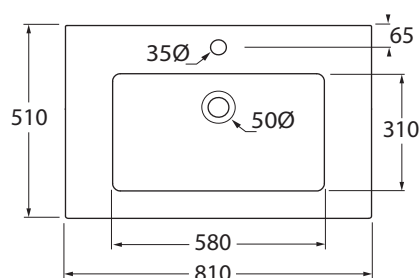

SLLC08151TOM

lavabi/ washbasin

codice
code

Consolle SLIM cm 81 appoggio/sospeso monoforo con doppia vasca
SLIM 81 cm basins over-counter/ wall-hung one hole double sink consolle

bianco lucido/ shiny white

SLLC08151TOMBI

CM 81x51xh17

plt italy pz.16 - plt export pcs.

kg26

scala/scale 1:20 dimensioni/dimensions in mm

Complementi/complements:

Codice
code

Codice
code

Piletta automatica con troppo pieno
Automatic waste system with over flow

PILTR

kg 0,5

Piletta con tappo in ceramica disponibile in tutti i colori 1250°
Ceramic drain available in all colors 1250°

Specificare il colore al momento dell'ordine

Maggiorazione più 50%

Specify the color when ordering

Price has to be 50% increased.

PILCE/CO

kg 0,5

TECHNICAL SHEET n°: 01	DESIGNER: ITALIAN SIGN	CODE: SLLC08151TOM	Azzurra sanitari in ceramica S.p.a. via Civita Castellana snc 01030 Castel S.Elia (VT) - ITALY Tel. +39.0761 518155 Fax. +39.0761 514560	
SHEET FORMAT: A4	ISO	REVISION: 02	SCALE:	DATE: 07/10/2018
REGULATIONS: CE EN 14688 / EN31 / Dop-14688 *				
All the measurements respect the tolerances provided by the "AZZURRA QUALITY GUIDELINES".				