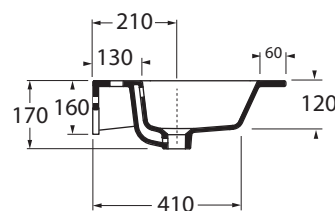

SLLC08151TOM

lavabi/ washbasin

codice
code

Consolle SLIM cm 81 appoggio/sospeso monoforo con doppia vasca
SLIM 81 cm basins over-counter/ wall-hung one hole double sink consolle

bianco lucido/ shiny white

SLLC08151TOMBI

CM 81x51xh17

plt italy pz.16 - plt export pcs.

kg26

scala/scale 1:20 dimensioni/dimensions in mm

Complementi/complements:

Codice
code

Codice
code