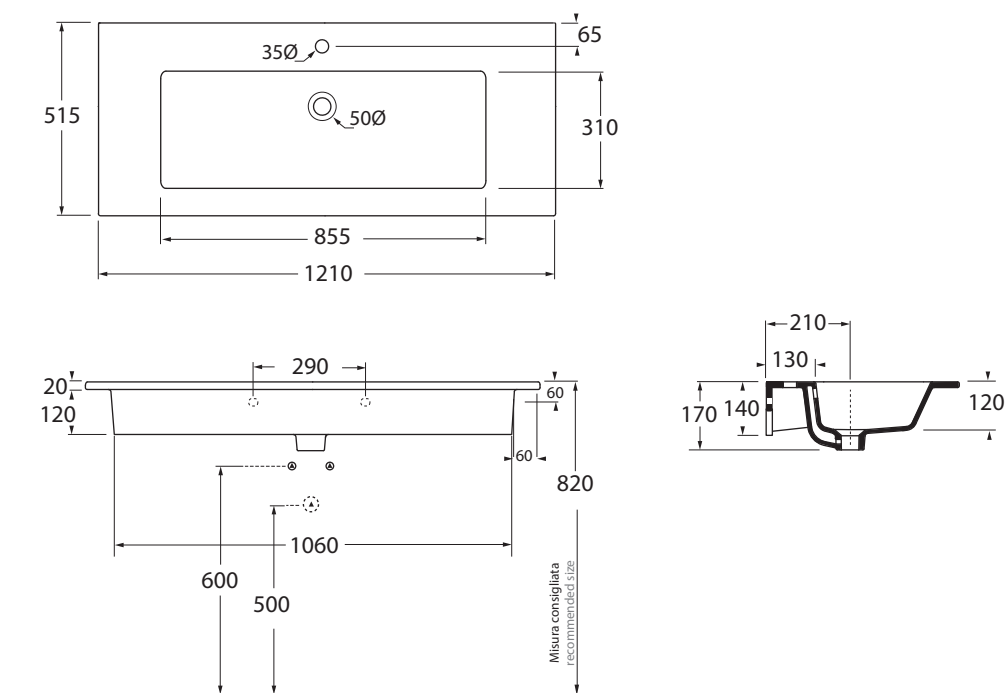

CONSOLLE slim

AZZURRA®

SLLC12151TOM

lavabi/ washbasin

codice
code

Consolle SLIM cm 121 appoggio/sospeso monoforo con doppia vasca
SLIM 121 cm basins over-counter/ wall-hung one hole double sink consolle

bianco lucido/ shiny white

SLLC12151TOMBI

CM 121x51xh18

plt italy pz.12 - plt export pcs.

kg36

scala/scale 1:20 dimensioni/dimensions in mm

Complementi/complements:

Codice
code

Codice
code

Piletta automatica con troppo pieno
Automatic waste system with over flow

PILTR

kg 0,5

Piletta con tappo in ceramica disponibile in tutti i colori 1250°
Ceramic drain available in all colors 1250°

Specificare il colore al momento dell'ordine

Maggiorazione più 50%

Specify the color when ordering

Price has to be 50% increased.

PILCE/CO

kg 0,5

TECHNICAL SHEET n°: 01	DESIGNER: ITALIAN SIGN	CODE: SLLC12151TOM	Azzurra sanitari in ceramica S.p.a. via Civita Castellana snc 01030 Castel S.Elia (VT) - ITALY Tel.+39.0761 518155 Fax.+39.0761 514560	
SHEET FORMAT: A4	ISO	REVISION: 02	SCALE:	DATE: 07/10/2018
REGULATIONS: CE EN 14688 / EN31 / Dop-14688 *				
All the measurements respect the tolerances provided by the "AZZURRA QUALITY GUIDELINES".				