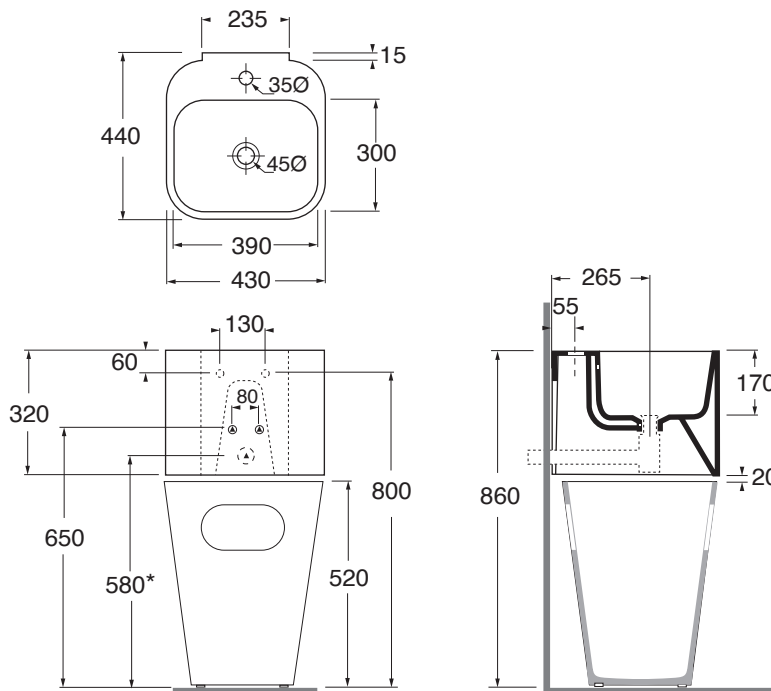

# TANDEM

TALP0444300M

codice  
code

Lavabo Tandem sospeso / appoggio monoforo.  
*Tandem wall-hung / over counter washbasin 1 tap-hole.*

bianco lucido/ shiny white

TALP0444300MBI

Cesta porta biancheria Tandem in poliuretano laccato.  
*Tandem laquered polyurethane laundry basket.*

bianco lucido/ shiny white

ULI CES

CM 44x43xh32

plt italy pz.8 - plt export pcs. 16

kg 24

\* quota riferita al sifone SF/R

scala/scale 1:20 dimensioni/dimensions in mm

Disponibile per tutti i prodotti e per le pilette con tappo in ceramica PILCE  
Available for all products and for the free flow ceramic drains PILCE

COLORS 1250°

LUXURY

Complementi/complements:

Piletta automatica con troppo pieno  
Automatic waste system with over flow  
kg 0,5

Codice  
code

PILTR

Piletta con tappo in ceramica disponibile in tutti i colors 1250°  
Ceramic drain available in all colors 1250°  
Specificare il colore al momento dell'ordine  
Maggiorazione più 50%  
Specify the color when ordering  
Price has to be 50% increased.  
kg 0,5

Codice  
code

PILCE/CO

\* Sifone a scomparsa per bidet sospeso  
\* Concealed siphon for wall-hung bidet  
kg 0,4

SF/R

TECHNICAL SHEET n°: <b>01</b>	DESIGNER: <b>PAOLO ULIAN</b>	CODE: <b>TALP0444300M</b>	Azzurra sanitari in ceramica S.p.a. via Civita Castellana snc 01030 Castel S.Elia (VT) - ITALY Tel.+39.0761 518155 Fax.+39.0761 514560	
SHEET FORMAT: <b>A4</b>	ISO	REVISION: <b>04</b>	SCALE: <b>1:20</b>	DATE: <b>02/10/2020</b>
REGULATIONS: <b>CE EN 14688 / EN31 / Dop-14688</b>				
All the measurements respect the tolerances provided by the "AZZURRA QUALITY GUIDELINES".				