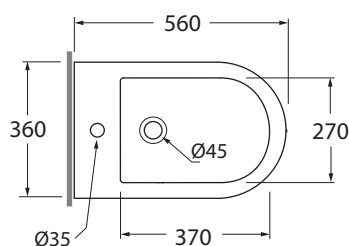

THBKS000000M

sanitari sospesi / wall hung sanitary wares

codice
code

Bidet thin sospeso mono foro.
Thin wall-hung one hole bidet.

biancolucido/shiny white

THBKS000000MBI

CM 56x36xh33

plt italy pz.12 - plt export pcs.20

kg 15

scala/scale 1:20 dimensioni/dimensions in mm

Complementi/complements:

Codice
code

Codice
code

Sifone a scomparsa per bidet sospeso
Concealed siphon for wall-hung bidet

SF/R

kg 0,4