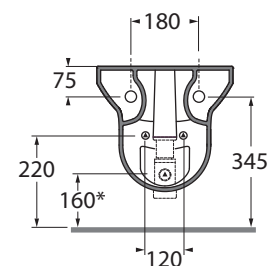

THBKS000000M

sanitari sospesi / wall hung sanitary wares

codice
code

Bidet thin sospeso mono foro.
Thin wall-hung one hole bidet.

biancolucido/shiny white

THBKS000000MBI

CM 56x36xh33

plt italy pz.12 - plt export pcs.20

kg 15

scala/scale 1:20 dimensioni/dimensions in mm

Complementi/complements:

Codice
code

Codice
code

Sifone a scomparsa per bidet sospeso
Concealed siphon for wall-hung bidet

SF/R

kg 0,4