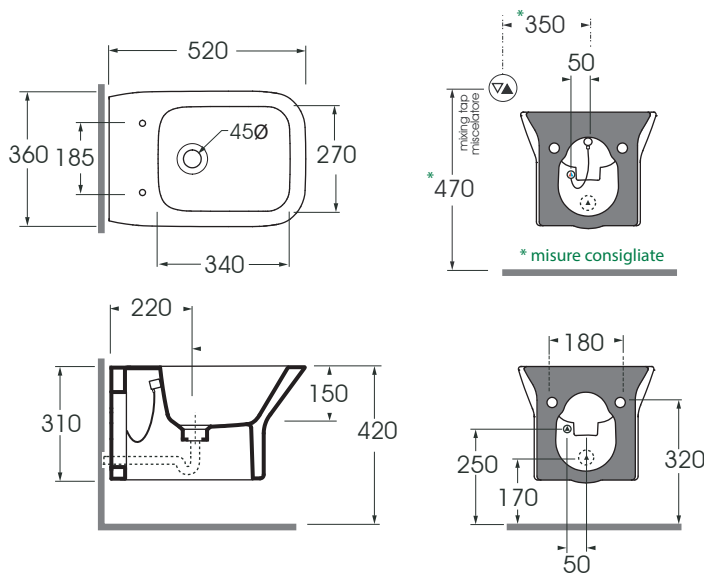

PRBKS0000000

bidet senza foro sospeso/wall hung no hole bidet

codice
code

Bidet prua sospeso senza foro.
Prua wall hung bidet no hole.

biancducido/shiny white

PRBKS0000000BI

CM 52x36xh31

plt italy pz.12 - plt export pcs.20

kg 19,5

scala/scale 1:20 dimensioni/dimensions in mm

Complementi/complements:

Codice
code

Codice
code

Sedile termoindurente frizionato per vaso a sgancio rapido
Wrapover thermosetting soft close cover-seat
for cm55 with quick release

bianco lucido/ shiny white

PRU 1800

Sedile termoindurente avvolgente con chiusura frizionata
Wrapover thermosetting soft close

bianco lucido/ shiny white

PRU 1800/F

Piletta automatica ribassata senza troppo pieno
Flat automatic waste system without over flow

ISAC

TECHNICAL SHEET n°: 01	DESIGNER: MARCO ZITO	CODE: PRBKS0000000	Azzurra sanitari in ceramica S.p.a. via Civita Castellana snc 01030 Castel S.Elia (VT) - ITALY Tel.+39.0761 518155 Fax.+39.0761 514560		
SHEET FORMAT: A4	ISO	REVISION: 02	SCALE: 1:20	DATE: 08/10/2019	
REGULATIONS: CE EN 14528 / EN35 / Dop-14528 *					
All the measurements respect the tolerances provided by the "AZZURRA QUALITY GUIDELINES".					